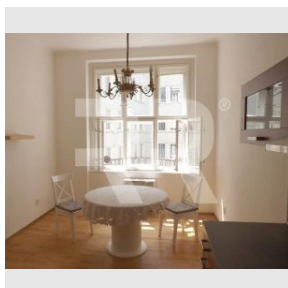

Obec: Praha

Užitná plocha: 55 m²
Podlaží: 2. patro

www.recoreal.cz

Nabízíme na prodej byt 1+1 v druhém patře domu s výtahem v klidné ulici Nového Města u Petrské věže, za obchodním domem Bílá labuť. Dům je velmi dobře dostupný - byt je vhodný i jako investice. Dům je rohový, naproti budově Praha City Center. Má i vlastní, krásně upravený dvůr (viz fofo) a byly v něm již provedeny všechny zásadní opravy. Byt je po celkové rekonstrukci provedené před několika lety za použití ekologických materiálů.. Vytápění vlastními podokenními plynovými topidly Waw. Na podlahách v pokoji parkety, v kuchyni je dřevěná plovoucí podlaha. Dispozice bytu: Předsíň má vestavěné dřevěné patro a oddělený úložný prostor. Obojí umožňuje skladování běžných věcí nutných k provozu domácnosti, jakož i sezónních věcí. Z předsíně se vstupuje do velké místnosti ve tvaru L, sloužící jako obytná kuchyně. Z té jsou vstupy do koupelny (skleněnými šoupačkami) a do pokoje. Koupelna je se sprchovým koutem. WC má vstup z předsíně a je samostatné. Součástí bytu je velký sklep 5,3m² v upraveném suterénu. Uváděná výměra je vč. tohoto sklepa. Naše mínění. Skvělá lokalita s minimálním provozem, jen pár minut od zastávek tramvají a stanice metra. Krásné okolí, dům i byt. Neváhejte nás proto kontaktovat kvůli termínu prohlídky.