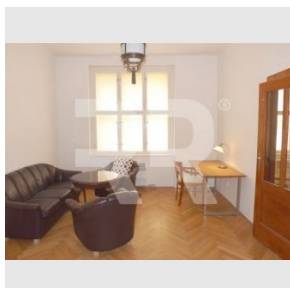

Obec: Praha

Užitná plocha: 55 m²
Podlaží: 2. patro

www.recoreal.cz

Nabízíme na prodej byt 1+1 v druhém patře domu s výtahem v klidné ulici Nového Města u Petrské věže, za obchodním domem Bílá labuť. Dům je velmi dobře dostupný - byt je vhodný i jako investice. Dům je rohový, naproti budově Praha City Center. Má i vlastní, krásně upravený dvůr (viz fofo) a byly v něm již provedeny všechny zásadní opravy. Byt je po celkové rekonstrukci provedené před několika lety za použití ekologických materiálů.. Vytápění vlastními podokenními plynovými topidly Waw. Na podlahách v pokoji parkety, v kuchyni je dřevěná plovoucí podlaha. Dispozice bytu: Předsíň má vestavěné dřevěné patro a oddělený úložný prostor. Obojí umožňuje skladování běžných věcí nutných k provozu domácnosti, jakož i sezónních věcí. Z předsíně se vstupuje do velké místnosti ve tvaru L, sloužící jako obytná kuchyně. Z té jsou vstupy do koupelny (skleněnými šoupačkami) a do pokoje. Koupelna je se sprchovým koutem. WC má vstup z předsíně a je samostatné. Součástí bytu je velký sklep 5,3m² v upraveném suterénu. Uváděná výměra je vč. tohoto sklepa. Naše mínění. Skvělá lokalita s minimálním provozem, jen pár minut od zastávek tramvají a stanice metra. Krásné okolí, dům i byt. Neváhejte nás proto kontaktovat kvůli termínu prohlídky.