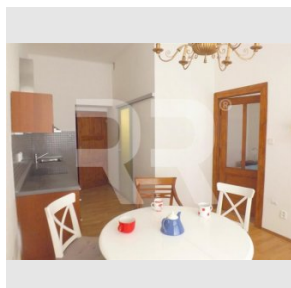

Obec: Praha

Užitná plocha: 55 m²
Podlaží: 2. patro

www.recoreal.cz

Nabízíme na prodej byt 1+1 v druhém patře domu s výtahem v klidné ulici Nového Města u Petrské věže, za obchodním domem Bílá labuť. Dům je velmi dobře dostupný - byt je vhodný i jako investice. Dům je rohový, naproti budově Praha City Center. Má i vlastní, krásně upravený dvůr (viz fofo) a byly v něm již provedeny všechny zásadní opravy. Byt je po celkové rekonstrukci provedené před několika lety za použití ekologických materiálů.. Vytápění vlastními podokenními plynovými topidly Waw. Na podlahách v pokoji parkety, v kuchyni je dřevěná plovoucí podlaha. Dispozice bytu: Předsíň má vestavěné dřevěné patro a oddělený úložný prostor. Obojí umožňuje skladování běžných věcí nutných k provozu domácnosti, jakož i sezónních věcí. Z předsíně se vstupuje do velké místnosti ve tvaru L, sloužící jako obytná kuchyně. Z té jsou vstupy do koupelny (skleněnými šoupačkami) a do pokoje. Koupelna je se sprchovým koutem. WC má vstup z předsíně a je samostatné. Součástí bytu je velký sklep 5,3m² v upraveném suterénu. Uváděná výměra je vč. tohoto sklepa. Naše mínění. Skvělá lokalita s minimálním provozem, jen pár minut od zastávek tramvají a stanice metra. Krásné okolí, dům i byt. Neváhejte nás proto kontaktovat kvůli termínu prohlídky.