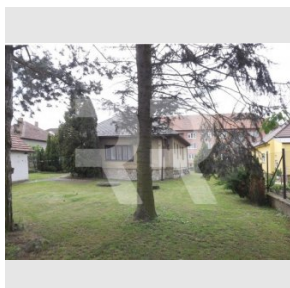

Samostatný rodinný dům s velkou zahradou, pozemek 1392 m², městys Batelov, okr. Jihlava

Prodej

Cena:	2.400.000 Kč
Číslo zakázky:	prod-rd00219
Stav:	Rezervace
Plocha:	120 m ²
Stav objektu:	Dobrý
Velikost bytu:	3+1 m ²
Kraj:	Kraj Vysočina
Obec:	Batelov
Zastavená plocha:	134 m ²
Plocha pozemku:	1392 m ²
Užitná plocha:	120 m ²

www.recoreal.cz

Exkluzivně na prodej nabízíme samostatný RD 3+1 (zast. plocha cca 134 m²) z roku 1963 s velkou udržovanou zahradou se vzrostlými stromy a keři téměř uprostřed městyse Batelov, kraj Vysočina. V domě jsou všechny sítě tj. elektřina, plyn, veřejný vodovod a napojení na městskou kanalizaci. Dům je částečně podsklepený a k dalšímu případnému využití je i vysoká velká půda. Vedle domu je samostatná podsklepená garáž a k ní přilehlé tři menší kůlny. Na pozemku je i studna pro zalévání. Vytápění a ohřev teplé vody zajišťuje plynový kotel. Na podlahách jsou dlažby či parkety. Koupelna je s vanou, WC samostatné. Dům stojí v klidné ulici poblíž náměstí. V obci je škola, MŠ, zdravotní středisko, zubař, lékárna, dům s pečovatelskou službou, řada obchodů a tři restaurace. Obec je vzdálena cca 20 km od Pelhřimova nebo rovněž cca 20 km od krajského města Jihlavy. Okolí je hojně využíváno pro cykloturistiku. V přilehlých lesích je skvělá možnost houbaření. Nemovitost je určena k trvalému bydlení (možnost hypotéky), může však případně sloužit i jako rekreační objekt. Prohlídky jsou po dohodě možné.