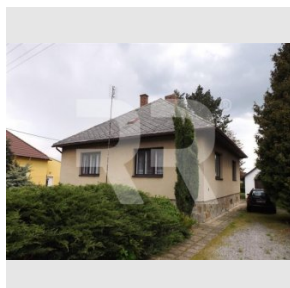

Samostatný rodinný dům s velkou zahradou, pozemek 1392 m², městys Batelov, okr. Jihlava

Prodej

Cena:	2.400.000 Kč
Číslo zakázky:	prod-rd00219
Stav:	Rezervace
Plocha:	120 m ²
Stav objektu:	Dobrý
Velikost bytu:	3+1 m ²
Kraj:	Kraj Vysočina
Obec:	Batelov
Zastavená plocha:	134 m ²
Plocha pozemku:	1392 m ²
Užitná plocha:	120 m ²

www.recoreal.cz

Exkluzivně na prodej nabízíme samostatný RD 3+1 (zast. plocha cca 134 m²) z roku 1963 s velkou udržovanou zahradou se vzrostlými stromy a keři téměř uprostřed městyse Batelov, kraj Vysočina. V domě jsou všechny sítě tj. elektřina, plyn, veřejný vodovod a napojení na městskou kanalizaci. Dům je částečně podsklepený a k dalšímu případnému využití je i vysoká velká půda. Vedle domu je samostatná podsklepená garáž a k ní přilehlé tři menší kůlny. Na pozemku je i studna pro zalévání. Vytápění a ohřev teplé vody zajišťuje plynový kotel. Na podlahách jsou dlažby či parkety. Koupelna je s vanou, WC samostatné. Dům stojí v klidné ulici poblíž náměstí. V obci je škola, MŠ, zdravotní středisko, zubař, lékárna, dům s pečovatelskou službou, řada obchodů a tři restaurace. Obec je vzdálena cca 20 km od Pelhřimova nebo rovněž cca 20 km od krajského města Jihlavy. Okolí je hojně využíváno pro cykloturistiku. V přilehlých lesích je skvělá možnost houbaření. Nemovitost je určena k trvalému bydlení (možnost hypotéky), může však případně sloužit i jako rekreační objekt. Prohlídky jsou po dohodě možné.