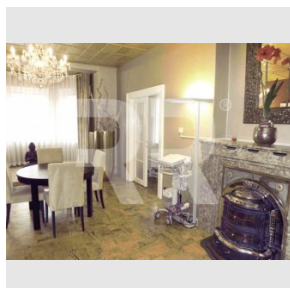

Nabízíme k pronájmu výjimečné prostory umístěné v celém přízemí prvorepublikové vily z roku 1930. Prostory mají samostatný vstup pod uzavřením a tvoří je velká místnost s arkýřem, dvě menší místnosti, předsíň, kuchyň, koupelna a WC. Prostory jsou po kompletní citlivé rekonstrukci se zachovalými původními detaily. Vybavení: funkční krb s americkými kamny, kuchyňka s linkou, na podlahách parkety nebo korek, rozvody počítačové sítě, nové ústřední plynové topení - vlastní úsporný plynový kondenzační kotel, zabezpečovací zařízení. Objekt se nachází se ve vyhledávané lokalitě - v klidné vilové části Podolí a přesto v blízkosti stanice metra C Pražského povstání. Bezproblémové parkování v ulici před domem. V ceně nájmu jsou zahrnuty poplatky za služby - vodné, stočné a odvoz popelových nádob. K ceně za nájem je třeba připočítat poplatky za energie - plyn a elektřina - které si nájemce přihlašuje na sebe a hradí přímo dodavateli. Reprezentativní prostory na skvělém místě. Předchozí využití bylo jako reprezentativní kanceláře obchodní firmy a naposledy jako rehabilitační středisko. Majitel se nebrání opětovnému využití pro zdravotní účely (rehabilitace, psychologická poradna, zubař atp.). Je však možné využití i jako advokátní kancelář apod. Zdravotnické přístroje a vybavení na fotkách jsou stávajícího nájemce. Je však možné dojednat jejich převzetí. Prostory budou volné od 1.8.2019 - prohlídka je však po dohodě možná již nyní.