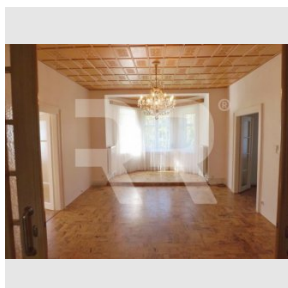

Nabízíme k pronájmu výjimečné prostory umístěné v celém přízemí prvorepublikové vily z roku 1930. Prostory mají samostatný vstup pod uzavřením a tvoří je velká místnost s arkýřem, dvě menší místnosti, předsíň, kuchyň, koupelna a WC. Prostory jsou po kompletní citlivé rekonstrukci se zachovalými původními detaily. Vybavení: funkční krb s americkými kamny, kuchyňka s linkou, na podlahách parkety nebo korek, rozvody počítačové sítě, nové ústřední plynové topení - vlastní úsporný plynový kondenzační kotel, zabezpečovací zařízení. Objekt se nachází se ve vyhledávané lokalitě - v klidné vilové části Podolí a přesto v blízkosti stanice metra C Pražského povstání. Bezproblémové parkování v ulici před domem. V ceně nájmu jsou zahrnuty poplatky za služby - vodné, stočné a odvoz popelových nádob. K ceně za nájem je třeba připočítat poplatky za energie - plyn a elektřina - které si nájemce přihlašuje na sebe a hradí přímo dodavateli. Reprezentativní prostory na skvělém místě. Předchozí využití bylo jako reprezentativní kanceláře obchodní firmy a naposledy jako rehabilitační středisko. Majitel se nebrání opětovnému využití pro zdravotní účely (rehabilitace, psychologická poradna, zubař atp.). Je však možné využití i jako advokátní kancelář apod. Zdravotnické přístroje a vybavení na fotkách jsou stávajícího nájemce. Je však možné dojednat jejich převzetí. Prostory budou volné od 1.8.2019 - prohlídka je však po dohodě možná již nyní.