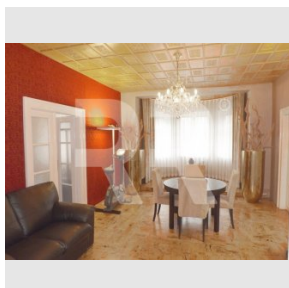

Nabízíme k pronájmu výjimečné prostory umístěné v celém přízemí prvorepublikové vily z roku 1930. Prostory mají samostatný vstup pod uzavřením a tvoří je velká místnost s arkýřem, dvě menší místnosti, předsíň, kuchyň, koupelna a WC. Prostory jsou po kompletní citlivé rekonstrukci se zachovalými původními detaily. Vybavení: funkční krb s americkými kamny, kuchyňka s linkou, na podlahách parkety nebo korek, rozvody počítačové sítě, nové ústřední plynové topení - vlastní úsporný plynový kondenzační kotel, zabezpečovací zařízení. Objekt se nachází se ve vyhledávané lokalitě - v klidné vilové části Podolí a přesto v blízkosti stanice metra C Pražského povstání. Bezproblémové parkování v ulici před domem. V ceně nájmu jsou zahrnuty poplatky za služby - vodné, stočné a odvoz popelových nádob. K ceně za nájem je třeba připočítat poplatky za energie - plyn a elektřina - které si nájemce přihlašuje na sebe a hradí přímo dodavateli. Reprezentativní prostory na skvělém místě. Předchozí využití bylo jako reprezentativní kanceláře obchodní firmy a naposledy jako rehabilitační středisko. Majitel se nebrání opětovnému využití pro zdravotní účely (rehabilitace, psychologická poradna, zubař atp.). Je však možné využití i jako advokátní kancelář apod. Zdravotnické přístroje a vybavení na fotkách jsou stávajícího nájemce. Je však možné dojednat jejich převzetí. Prostory budou volné od 1.8.2019 - prohlídka je však po dohodě možná již nyní.