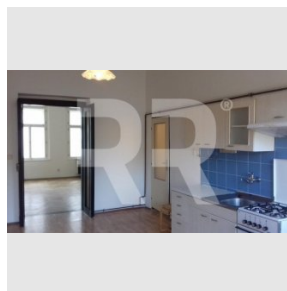

[www.recoreal.cz](http://www.recoreal.cz)

Nabízíme exklusivně k pronájmu útulný nezařízený byt po rekonstrukci ve 3. patře historického pavlačového domu bez výtahu. Do bytu se vstupuje z malebné slunné pavlače, kterou lze užívat jako terasu. K dispozici ihned. Dům se nachází v srdci Žižkova - skvělé spojení autobusem, tramvají, nedaleko je i metro (C Florenc nebo A Flora), v místě je spousta obchodů, restaurací, klubů i známé Žižkovské divadlo Jára Cimrmana. V blízkosti je i Žižkovský tunel - pohodlná pěší zkratka do Karlína. Pronájem je minimálně na 1 rok, majitel domu upřednostňuje zájemce o dlouhodobé bydlení a bez domácích mazlíčků. Ideální bydlení pro pár (max. 2 osoby). Vzhledem k dispozici byt není vhodný pro spolubydlení a nelze jej krátkodobě pronajímat! Dispozice: vstup do kuchyně, odkud je přístup do koupelny a samostatného WC. Z kuchyně se vstupuje do pokoje. Vybavení: kuchyňská linka se sporákem a digestoří, koupelna je se sprchovým koutem, samostatné WC. Vytápění: 2x plynová topidla WAW, ohřev vody je elektrickým boilerem. Činžovní dům má novou střechu, rekonstruované pavlače, dveře na pavlače, domovní zvonky. Do domu je zavedeno UPC. K ceně za nájem je třeba připočítat poplatky za služby 520 Kč/os./měs. (vodné stočné, popelnice, úklid a osvětlení domu). Energie (elektrinu a plyn) si nájemce přihlašuje na sebe. Odměna RK jeden nájem, kauce 10 000 Kč.