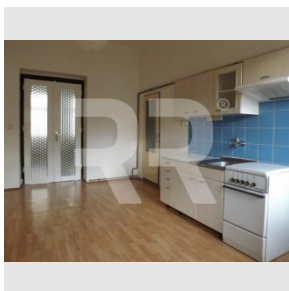

[www.recoreal.cz](http://www.recoreal.cz)

Nabízíme exklusivně k pronájmu útulný nezařízený byt po rekonstrukci ve 3. patře historického pavlačového domu bez výtahu. Do bytu se vstupuje z malebné slunné pavlače, kterou lze užívat jako terasu. K dispozici ihned. Dům se nachází v srdci Žižkova - skvělé spojení autobusem, tramvají, nedaleko je i metro (C Florenc nebo A Flora), v místě je spousta obchodů, restaurací, klubů i známé Žižkovské divadlo Jára Cimrmana. V blízkosti je i Žižkovský tunel - pohodlná pěší zkratka do Karlína. Pronájem je minimálně na 1 rok, majitel domu upřednostňuje zájemce o dlouhodobé bydlení a bez domácích mazlíčků. Ideální bydlení pro pár (max. 2 osoby). Vzhledem k dispozici byt není vhodný pro spolubydlení a nelze jej krátkodobě pronajímat! Dispozice: vstup do kuchyně, odkud je přístup do koupelny a samostatného WC. Z kuchyně se vstupuje do pokoje. Vybavení: kuchyňská linka se sporákem a digestoří, koupelna je se sprchovým koutem, samostatné WC. Vytápění: 2x plynová topidla WAW, ohřev vody je elektrickým boilerem. Činžovní dům má novou střechu, rekonstruované pavlače, dveře na pavlače, domovní zvonky. Do domu je zavedeno UPC. K ceně za nájem je třeba připočítat poplatky za služby 520 Kč/os./měs. (vodné stočné, popelnice, úklid a osvětlení domu). Energie (elektrinu a plyn) si nájemce přihlašuje na sebe. Odměna RK jeden nájem, kauce 10 000 Kč.