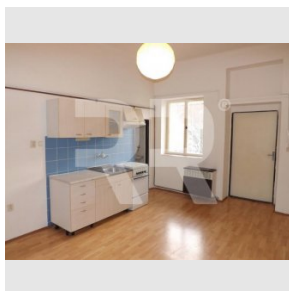

[www.recoreal.cz](http://www.recoreal.cz)

Nabízíme exklusivně k pronájmu útulný nezařízený byt po rekonstrukci ve 3. patře historického pavlačového domu bez výtahu. Do bytu se vstupuje z malebné slunné pavlače, kterou lze užívat jako terasu. K dispozici ihned. Dům se nachází v srdci Žižkova - skvělé spojení autobusem, tramvají, nedaleko je i metro (C Florenc nebo A Flora), v místě je spousta obchodů, restaurací, klubů i známé Žižkovské divadlo Jára Cimrmana. V blízkosti je i Žižkovský tunel - pohodlná pěší zkratka do Karlína. Pronájem je minimálně na 1 rok, majitel domu upřednostňuje zájemce o dlouhodobé bydlení a bez domácích mazlíčků. Ideální bydlení pro pár (max. 2 osoby). Vzhledem k dispozici byt není vhodný pro spolubydlení a nelze jej krátkodobě pronajímat! Dispozice: vstup do kuchyně, odkud je přístup do koupelny a samostatného WC. Z kuchyně se vstupuje do pokoje. Vybavení: kuchyňská linka se sporákem a digestoří, koupelna je se sprchovým koutem, samostatné WC. Vytápění: 2x plynová topidla WAW, ohřev vody je elektrickým boilerem. Činžovní dům má novou střechu, rekonstruované pavlače, dveře na pavlače, domovní zvonky. Do domu je zavedeno UPC. K ceně za nájem je třeba připočítat poplatky za služby 520 Kč/os./měs. (vodné stočné, popelnice, úklid a osvětlení domu). Energie (elektrinu a plyn) si nájemce přihlašuje na sebe. Odměna RK jeden nájem, kauce 10 000 Kč.