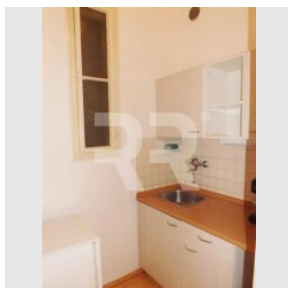

**Pronájem zařízení kanceláří po rekonstrukci v širším centru, 54m<sup>2</sup>, Moskevská, Praha 10 - Vršovice**

**Pronájem**
**Cena:** 12.300 Kč/měsíc

+ služby 300 Kč/os/měs + kauce 1 nájem + odměna RK 1 nájem

**Poplatky, služby:** 300 Kč/měsíc

**Číslo zakázky:** pron-np01318

**Stav:** Realizováno

**Stav objektu:** Velmi dobrý

**Kraj:** Hlavní město Praha

**Obec:** Praha

**Užitná plocha:** 54 m<sup>2</sup>
**Počet pokojů:** 2

**Podlaží:** 1. patro

[www.recoreal.cz](http://www.recoreal.cz)

Nabízíme exkluzivně k pronájmu pěkné a prostorné kanceláře s nábytkem na hlavní vršovické třídě s výhledem na náměstí Svatopluka Čecha. Nacházejí se v 1. patře opraveného secesního činžovního domu bez výtahu. K dispozici ihned. Žádané místo v srdci stále populárnějších Vršovic - skvěle dostupná MHD, spousta obchodů, restaurací, kaváren a také velké parky. Parkování bez zón. Prostory jsou vhodné např. pro menší advokátní kancelář, která zde dříve působila. Dispozice: viz půdorys ve fotogalerii - předsíň, dvě kanceláře, kuchyňka, samostatné WC, malá komora. Okna situována jak na náměstí Svatopluka Čecha (sever) a tak do zeleného vnitrobloku (jih). Vybavení: odhlučňené kvalitní bezpečnostní dveře, kancelářský nábytek, vybavená kuchyňka (kuchyňská linka s nádobím, lednice, ohřívač vody, mikrovlnná trouba), pevná linka, malý trezor ve zdi, internet - ADSL nebo kabel. Vytápění - plynová topidla WAW. V kancelářích na podlaze koberec a parkety, zbytek dlažba. K ceně za nájem je třeba připočítat poplatky za služby 300 Kč/os/měs. (vodné stočné, úklid a osvětlení domu), elektřinu a plyn si nájemce přihlašuje na sebe. Kauce 1 nájem, odměna RK 1 nájem.