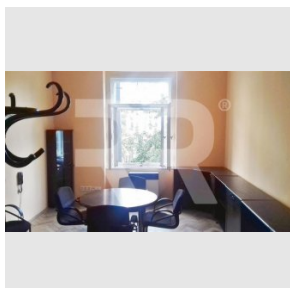

**Pronájem zařízení kanceláří po rekonstrukci v širším centru, 54m<sup>2</sup>, Moskevská, Praha 10 - Vršovice**

**Pronájem**
**Cena:** 12.300 Kč/měsíc

+ služby 300 Kč/os/měs + kauce 1 nájem + odměna RK 1 nájem

**Podlaží:** 1. patro

[www.recoreal.cz](http://www.recoreal.cz)

Nabízíme exkluzivně k pronájmu pěkné a prostorné kanceláře s nábytkem na hlavní vršovické třídě s výhledem na náměstí Svatopluka Čecha. Nacházejí se v 1. patře opraveného secesního činžovního domu bez výtahu. K dispozici ihned. Žádané místo v srdci stále populárnějších Vršovic - skvěle dostupná MHD, spousta obchodů, restaurací, kaváren a také velké parky. Parkování bez zón. Prostory jsou vhodné např. pro menší advokátní kancelář, která zde dříve působila. Dispozice: viz půdorys ve fotogalerii - předsíň, dvě kanceláře, kuchyňka, samostatné WC, malá komora. Okna situována jak na náměstí Svatopluka Čecha (sever) a tak do zeleného vnitrobloku (jih). Vybavení: odhlučňené kvalitní bezpečnostní dveře, kancelářský nábytek, vybavená kuchyňka (kuchyňská linka s nádobím, lednice, ohřívač vody, mikrovlnná trouba), pevná linka, malý trezor ve zdi, internet - ADSL nebo kabel. Vytápění - plynová topidla WAW. V kancelářích na podlaze koberec a parkety, zbytek dlažba. K ceně za nájem je třeba připočítat poplatky za služby 300 Kč/os/měs. (vodné stočné, úklid a osvětlení domu), elektřinu a plyn si nájemce přihlašuje na sebe. Kauce 1 nájem, odměna RK 1 nájem.