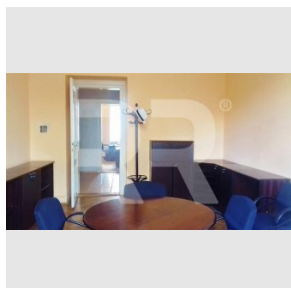

**Pronájem zařízení kanceláří po rekonstrukci v širším centru, 54m<sup>2</sup>, Moskevská, Praha 10 - Vršovice**

**Pronájem**
**Cena:** 12.300 Kč/měsíc

+ služby 300 Kč/os/měs + kauce 1 nájem + odměna RK 1 nájem

**Podlaží:** 1. patro

[www.recoreal.cz](http://www.recoreal.cz)

Nabízíme exkluzivně k pronájmu pěkné a prostorné kanceláře s nábytkem na hlavní vršovické třídě s výhledem na náměstí Svatopluka Čecha. Nacházejí se v 1. patře opraveného secesního činžovního domu bez výtahu. K dispozici ihned. Žádané místo v srdci stále populárnějších Vršovic - skvěle dostupná MHD, spousta obchodů, restaurací, kaváren a také velké parky. Parkování bez zón. Prostory jsou vhodné např. pro menší advokátní kancelář, která zde dříve působila. Dispozice: viz půdorys ve fotogalerii - předsíň, dvě kanceláře, kuchyňka, samostatné WC, malá komora. Okna situována jak na náměstí Svatopluka Čecha (sever) a tak do zeleného vnitrobloku (jih). Vybavení: odhlučňené kvalitní bezpečnostní dveře, kancelářský nábytek, vybavená kuchyňka (kuchyňská linka s nádobím, lednice, ohřívač vody, mikrovlnná trouba), pevná linka, malý trezor ve zdi, internet - ADSL nebo kabel. Vytápění - plynová topidla WAW. V kancelářích na podlaze koberec a parkety, zbytek dlažba. K ceně za nájem je třeba připočítat poplatky za služby 300 Kč/os/měs. (vodné stočné, úklid a osvětlení domu), elektřinu a plyn si nájemce přihlašuje na sebe. Kauce 1 nájem, odměna RK 1 nájem.