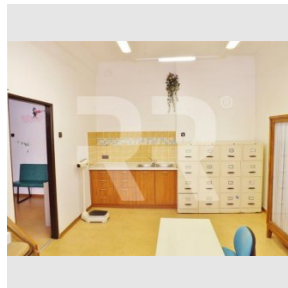

Pronájem prostor (2 místnosti) k podnikání, 35 m², Petra Rezka, Praha 4 - Nusle

Pronájem

Cena: 12.500 Kč/měsíc

+ služby 360Kč/měs+ energie + kauce
jeden nájem + odměna RK jen 8 500 Kč

Poplatky, služby: 360 Kč/měsíc

Číslo zakázky: pron-np00618

Stav: Aktivní

Stav objektu: Velmi dobrý

Kraj: Hlavní město Praha

Obec: Praha

Užitná plocha: 35 m²

Počet pokojů: 2

Podlaží: Přízemí

www.recoreal.cz

Nabízíme exkluzivně k dlouhodobému pronájmu dvě místnosti pod uzamčením - bývalá lékařská ordinace cca 18 m² s čekárnou cca 17 m². Prostory se nacházejí ve zvýšeném přízemí domu (výška cca prvního patra), mají samostatný vstup z chodby, kde jsou tři ordinace (pediatrie a rehabilitace). Prostory jsou vhodné pro masáže, kosmetický salon, prodejnu zdravotnických potřeb apod. K dispozici ihned. Vyhledávaná lokalita v oblíbené části Nuslí, ve které se lékařské praxe provozuje již řadu let. Výborně dostupné místo tramvají, autobusem i metrem (stanice C Vyšehrad nebo Pražského povstání). Součástí pronájmu je i možnost využívání společných prostor (přístupové chodby pod uzamčením a několika WC) s dalšími třemi lékařskými ordinacemi. Tyto společné prostory tvoří: velká vstupní místnost, využívaná pacienty pediatrií pro odstavení kočárků, společná chodba využívaná občas i jako čekárna v případě velkého počtu pacientů (zbývající ordinace však mají své čekárny), WC. Vlastní ústřední topení a ohřev vody - plynový kotel. Skvěle dostupné místo MHD v krásné části Nuslí - několik minut pěšky stanice tramvaje a autobusu Na Paloučku nebo stanice metra Vyšehrad. K ceně za nájem je třeba připočítat poplatky za služby 360 Kč/měsíčně (vodné stočné), náklady za energie (elektřinu a plyn) a odvoz odpadu, které si nájemce přihlašuje na sebe. Vratná kauce jeden nájem, odměna RK jen 7 600 Kč.

Vybavení:

Sklep:	Ne	Voda:	Vodovod
Výtah:	Ne	Elektřina:	230 V
Parkování:	Venkovní veřejné