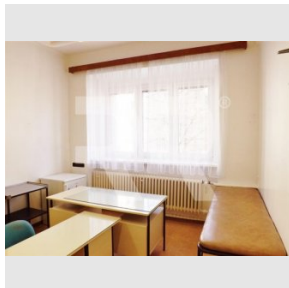

Pronájem prostor (2 místnosti) k podnikání, 35 m², Petra Rezka, Praha 4 - Nusle

Pronájem

Cena: 12.500 Kč/měsíc

+ služby 360Kč/měs+ energie + kauce
jeden nájem + odměna RK jen 8 500 Kč

Poplatky, služby: 360 Kč/měsíc

Číslo zakázky: pron-np00618

Stav: Aktivní

Stav objektu: Velmi dobrý

Kraj: Hlavní město Praha

Obec: Praha

Užitná plocha: 35 m²

Počet pokojů: 2

Podlaží: Přízemí

www.recoreal.cz

Nabízíme exkluzivně k dlouhodobému pronájmu dvě místnosti pod uzamčením - bývalá lékařská ordinace cca 18 m² s čekárnou cca 17 m². Prostory se nacházejí ve zvýšeném přízemí domu (výška cca prvního patra), mají samostatný vstup z chodby, kde jsou tři ordinace (pediatrie a rehabilitace). Prostory jsou vhodné pro masáže, kosmetický salon, prodejnu zdravotnických potřeb apod. K dispozici ihned. Vyhledávaná lokalita v oblíbené části Nuslí, ve které se lékařské praxe provozuje již řadu let. Výborně dostupné místo tramvají, autobusem i metrem (stanice C Vyšehrad nebo Pražského povstání). Součástí pronájmu je i možnost využívání společných prostor (přístupové chodby pod uzamčením a několika WC) s dalšími třemi lékařskými ordinacemi. Tyto společné prostory tvoří: velká vstupní místnost, využívaná pacienty pediatrií pro odstavení kočárků, společná chodba využívaná občas i jako čekárna v případě velkého počtu pacientů (zbývající ordinace však mají své čekárny), WC. Vlastní ústřední topení a ohřev vody - plynový kotel. Skvěle dostupné místo MHD v krásné části Nuslí - několik minut pěšky stanice tramvaje a autobusu Na Paloučku nebo stanice metra Vyšehrad. K ceně za nájem je třeba připočítat poplatky za služby 360 Kč/měsíčně (vodné stočné), náklady za energie (elektřinu a plyn) a odvoz odpadu, které si nájemce přihlašuje na sebe. Vratná kauce jeden nájem, odměna RK jen 7 600 Kč.

Vybavení:

Sklep:	Ne	Voda:	Vodovod
Výtah:	Ne	Elektřina:	230 V
Parkování:	Venkovní veřejné