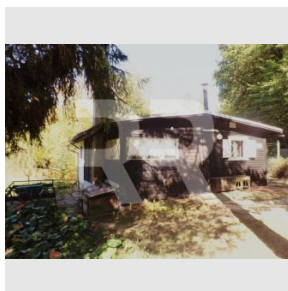

Prodej dřevěné chaty 2+1 s velkým pozemkem 1146 m², Mukařov -Srbín

Prodej
Cena: 1.950.000 Kč

včetně právního servisu a provize

Číslo zakázky:	prod-rd00217
Stav:	Realizováno
Stav objektu:	Dobrý
Velikost bytu:	2+1 m ²
Kraj:	Středočeský kraj
Obec:	Mukařov
Zastavená plocha:	51 m ²
Plocha pozemku:	1146 m ²
Užitná plocha:	51 m ²

www.recoreal.cz

Nabízíme exkluzivně prodej poválečné dřevěné chaty (2+1, 51 m²) se zděnou přístavbou koupelny na krásném místě u lesa s rovinatým pozemkem (1146 m²), přes který protéká potůček. Nemovitost se nachází ve velmi žádané oblasti Praha - východ, obec Mukařov, chatová část Srbín, blízko Prahy na spojnici mezi Svojeticemi a Louňovicemi. Romantické místo ideální pro výlety, houbaření, kola i koupání. Voda z vlastní studny, kanalizace je svedena do vlastního septiku, příjezd až na pozemek. Vybavení: myčka, lednice, elektrický boiler, pračka. Chata je vytápěna kamny na pevná paliva, na podlahách jsou prkna a parkety. Možnost užívání po větší část roku, chata však není zateplená. V této chatové části určené územním plánem k rekreaci je však již několik objektů obydleno celoročně.