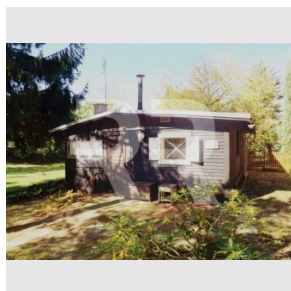

Prodej dřevěné chaty 2+1 s velkým pozemkem 1146 m², Mukařov -Srbín

Prodej
Cena: 1.950.000 Kč

včetně právního servisu a provize

Číslo zakázky:	prod-rd00217
Stav:	Realizováno
Stav objektu:	Dobrý
Velikost bytu:	2+1 m ²
Kraj:	Středočeský kraj
Obec:	Mukařov
Zastavená plocha:	51 m ²
Plocha pozemku:	1146 m ²
Užitná plocha:	51 m ²

www.recoreal.cz

Nabízíme exkluzivně prodej poválečné dřevěné chaty (2+1, 51 m²) se zděnou přístavbou koupelny na krásném místě u lesa s rovinatým pozemkem (1146 m²), přes který protéká potůček. Nemovitost se nachází ve velmi žádané oblasti Praha - východ, obec Mukařov, chatová část Srbín, blízko Prahy na spojnici mezi Svojeticemi a Louňovicemi. Romantické místo ideální pro výlety, houbaření, kola i koupání. Voda z vlastní studny, kanalizace je svedena do vlastního septiku, příjezd až na pozemek. Vybavení: myčka, lednice, elektrický boiler, pračka. Chata je vytápěna kamny na pevná paliva, na podlahách jsou prkna a parkety. Možnost užívání po větší část roku, chata však není zateplená. V této chatové části určené územním plánem k rekreaci je však již několik objektů obydleno celoročně.