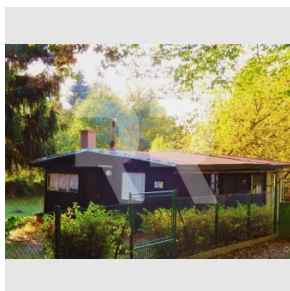

Prodej dřevěné chaty 2+1 s velkým pozemkem 1146 m², Mukařov -Srbín

Prodej
Cena: 1.950.000 Kč

včetně právního servisu a provize

Číslo zakázky:	prod-rd00217
Stav:	Realizováno
Stav objektu:	Dobrý
Velikost bytu:	2+1 m ²
Kraj:	Středočeský kraj
Obec:	Mukařov
Zastavená plocha:	51 m ²
Plocha pozemku:	1146 m ²
Užitná plocha:	51 m ²

www.recoreal.cz

Nabízíme exkluzivně prodej poválečné dřevěné chaty (2+1, 51 m²) se zděnou přístavbou koupelny na krásném místě u lesa s rovinatým pozemkem (1146 m²), přes který protéká potůček. Nemovitost se nachází ve velmi žádané oblasti Praha - východ, obec Mukařov, chatová část Srbín, blízko Prahy na spojnici mezi Svojeticemi a Louňovicemi. Romantické místo ideální pro výlety, houbaření, kola i koupání. Voda z vlastní studny, kanalizace je svedena do vlastního septiku, příjezd až na pozemek. Vybavení: myčka, lednice, elektrický boiler, pračka. Chata je vytápěna kamny na pevná paliva, na podlahách jsou prkna a parkety. Možnost užívání po větší část roku, chata však není zateplená. V této chatové části určené územním plánem k rekreaci je však již několik objektů obydleno celoročně.